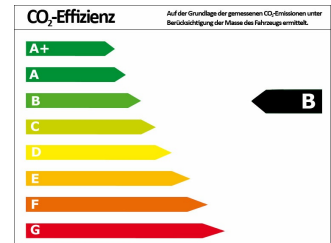

VW Golf Sportsvan 1.5 TSI ACT OPF Highline

Gebrauchtwagen

Druckdatum: 23.09.2021

Preis: 24.900 € MwSt. ausweisbar

Fahrzeugnummer: EM 776

Fahrzeugdaten

Leistung	96 kW (131 PS)
Erstzulassung	01/2020
Farbe	blau (Atlantik Blue Metallic)
Kilometerstand	3.500 km
Getriebe	Schaltgetriebe
Fahrzeugart	Gebrauchtwagen
Kraftstoffart	Benzin
Aufbauart	Kombi

Verbrauch und Umwelt

CO ₂ -Effizienzklasse	B*
CO ₂ -Emissionen kombiniert	116 g/km*
Kraftstoffverbrauch innerorts	6,50 l/100km*
Kraftstoffverbrauch außerorts	4,30 l/100km*
Kraftstoffverbrauch kombiniert	5,10 l/100km*